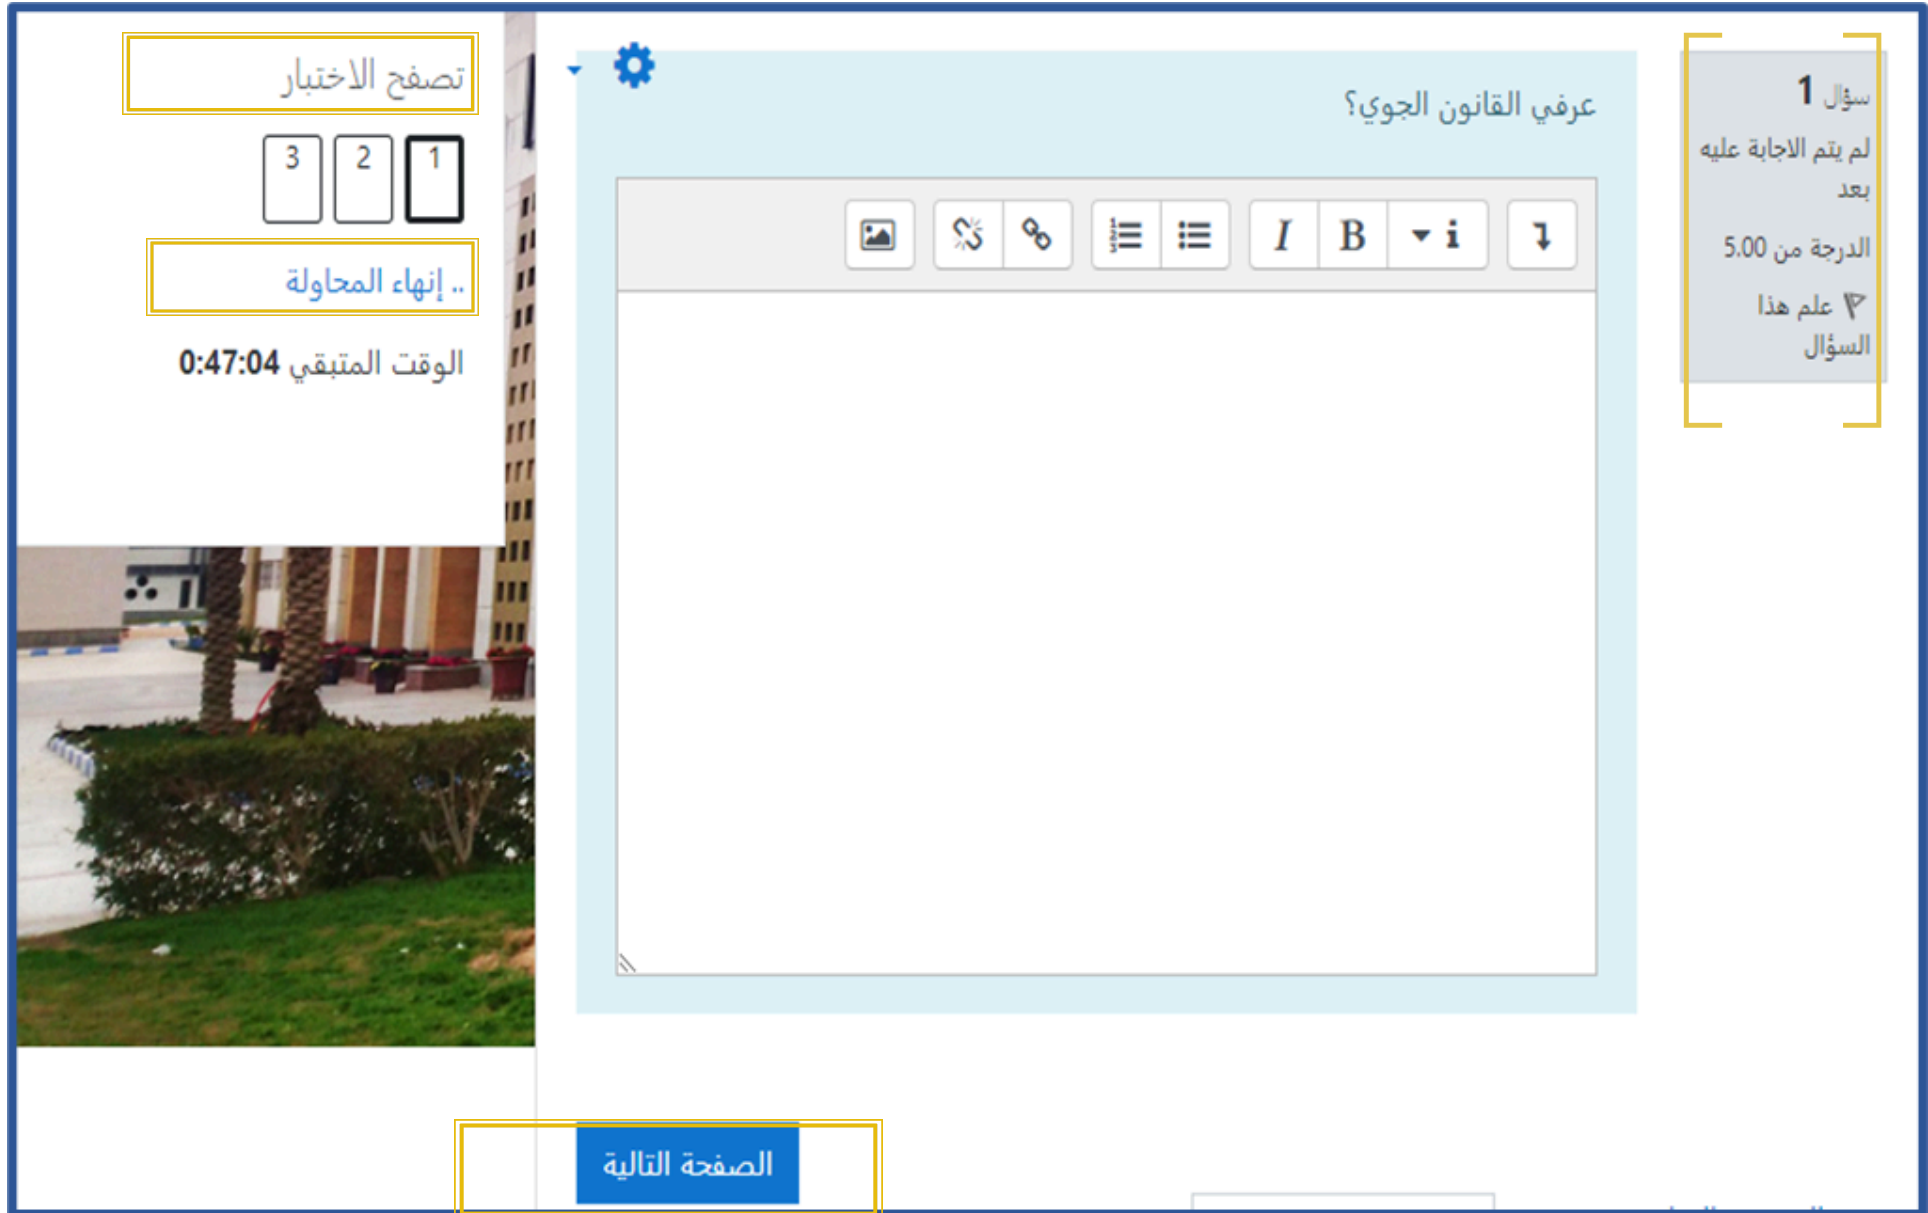

عند دخول الاختبار يظهر لك الأسئلة
يحتوي الجانب الأيمن على رقم السؤال ودرجته، وفي الجانب
الأيسر الوقت المتبقي وعدد الأسئلة ويمكنك من خلالها تصفح
الاختبار أو بضغط على زر الصفحة التالية